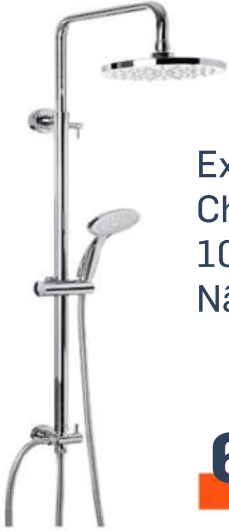

49,99 €

Motoserra CS 5018

Cilindrada: 50,1 CC
Comprimento espada: 45 cm
Tipo corrente: 325"

129,00 €

Oleado Proteção para Lenha

2,99 €

2x3

5,99 €

3x4

6,99 €

3x5

Sanitários

Coluna de Duche Extensível

Extensível 90-130 cm
Chuveiro em ABS
100% inox
Não inclui misturadora

64,00 €

Bidé
Cor: Branco **53,90 €**

Conjunto
Sanita+Tanque+Tampo **179 €**

Porta-Piaçaba 44,99 €

Toalheiro 2 Barras 39,99 €

Bricolage

Col Classic
Cinza | 25 Kgs

Colagem de peças de pequeno e médio formato no interior.

2,79 €

Col Flex S
Cinza | 25 Kgs